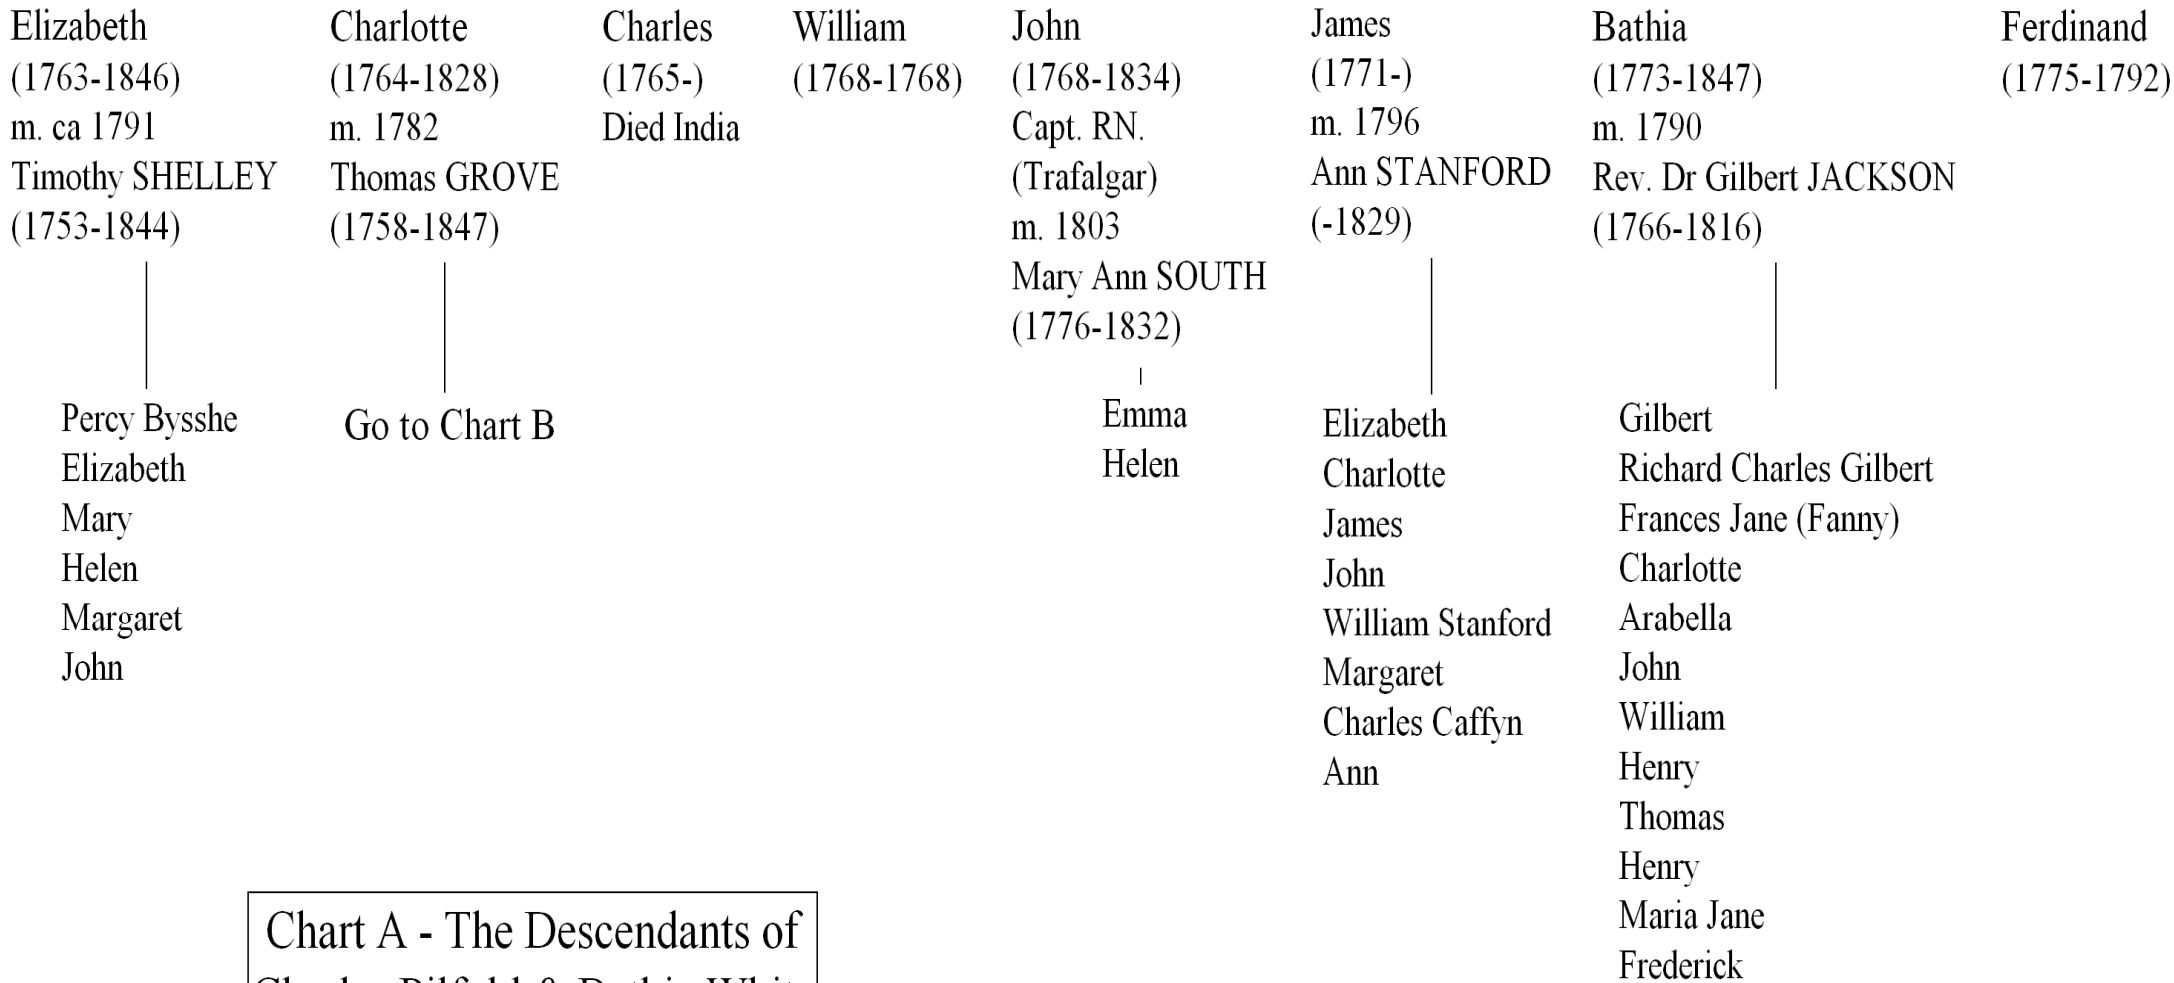

Charles PILFOLD Bathia WHITE
 (ca 1727-1790) (1739-1779)
 m. 1762

Chart A - The Descendants of Charles Pilfold & Bathia White